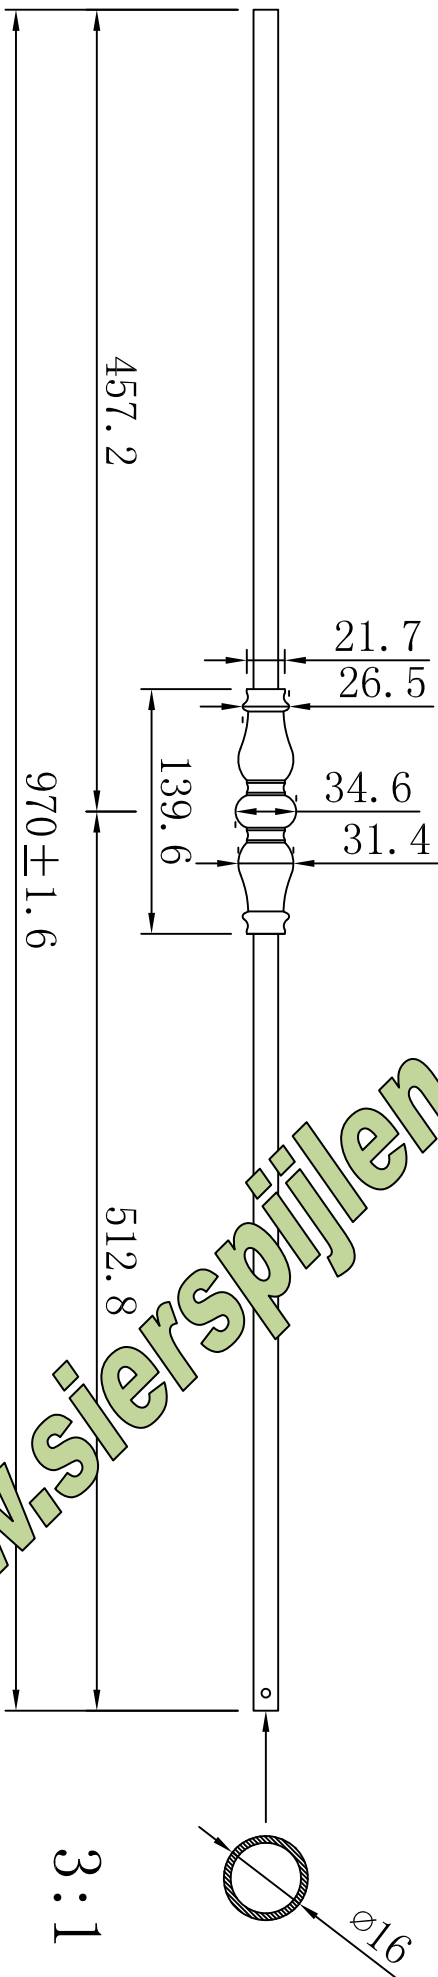

ROUND METAAL

RT-ML716 [ø16]

www.sierspijlen.nl